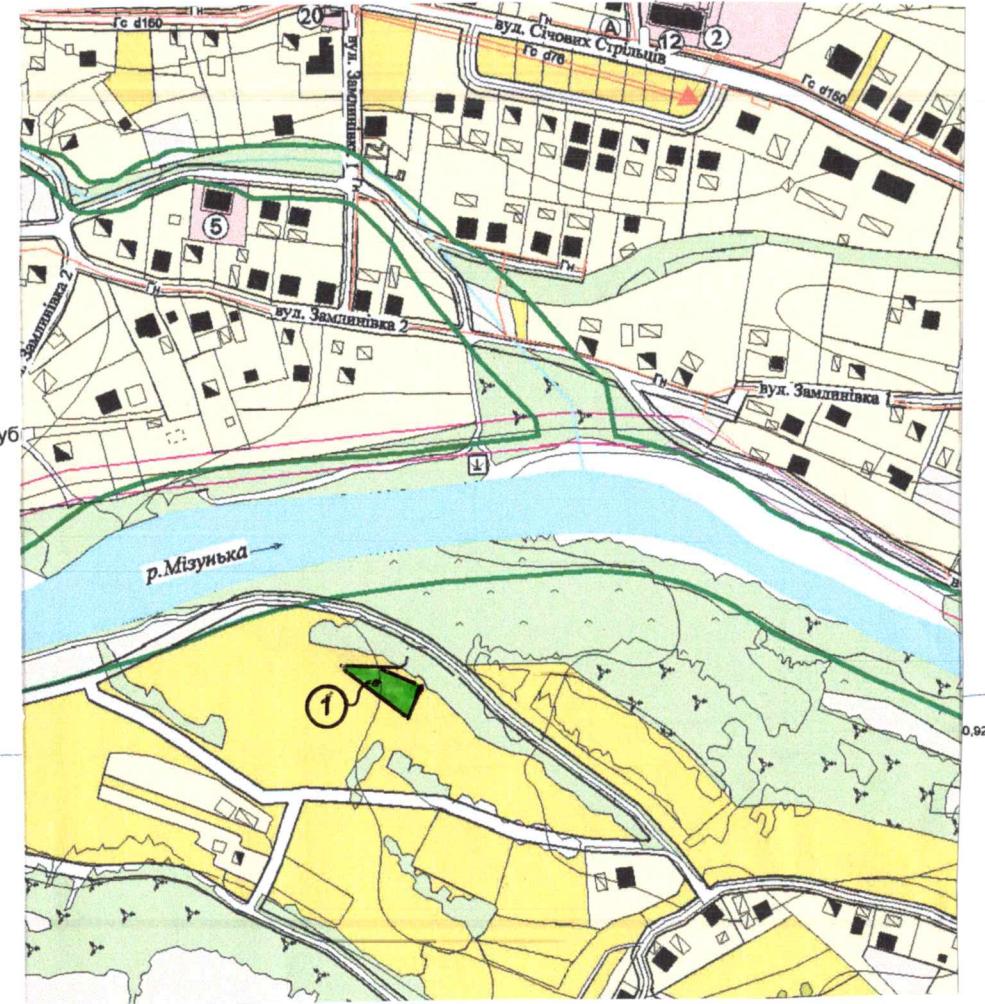

План існуючого використання території М 1:500

ЮК

Схема розташування території в планувальній структурі населеного пункту М 1:5 000

Експлікація :
1 – земельна ділянка для будівництва

Умовні позначення:
 - земельна ділянка 0.2244 га

						Замовник: <i>Вигодська селищна рада</i>		ДПТ		
						с.Старий Мізунь, Вигодська ТГ, Капуського район, Івано-Франківська область				
Зм.	Кіль	Арк.	№ док	Підпис	Дата	Для будівництва житлового будинку та господарських будівель і споруд		Стадія	Аркуші	Аркушів
								П	1	5
ФОП Гауриленко								ФОП А. Гауриленко		
ГАП Гауриленко						Схема розташування території в планувальній структурі населеного пункту М 1:10000 План існуючого використання території М 1:500		Серт. АА № 002359		