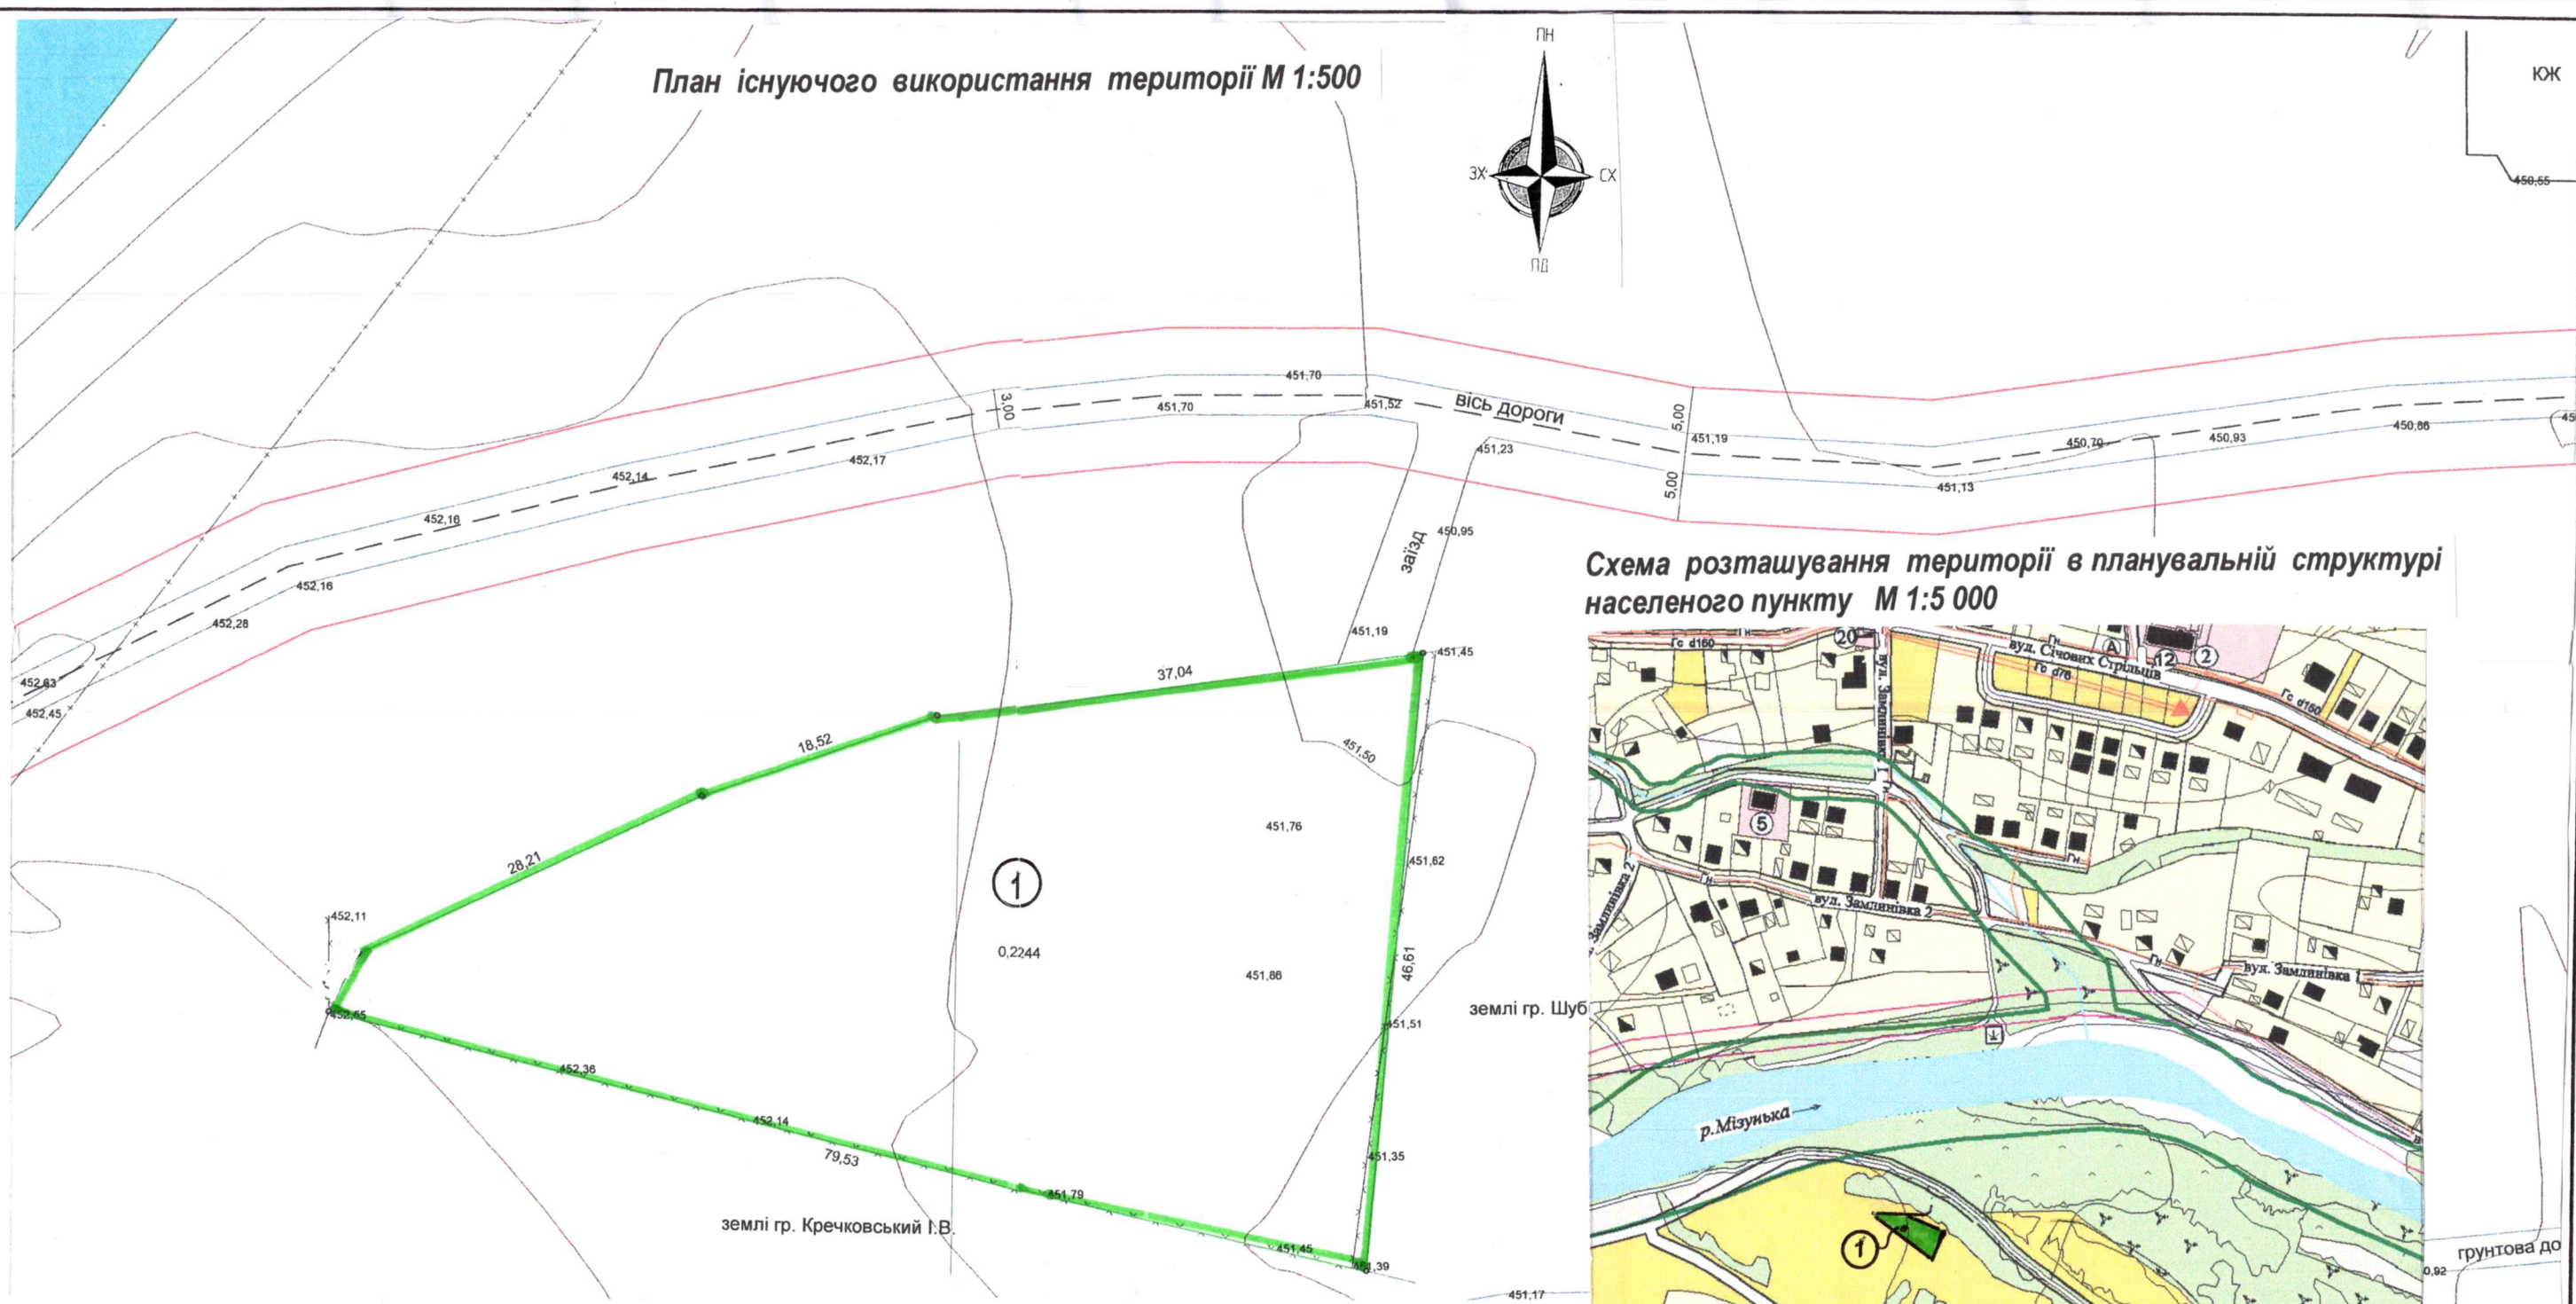

План існуючого використання території М 1:500

ЮК

Схема розташування території в планувальній структурі населеного пункту М 1:5 000

Експлікація :
1 – земельна ділянка для будівництва

Умовні позначення:
 - земельна ділянка 0.2244 га

						Замовник: <i>Вигодська селищна рада</i>		ДПТ		
						с.Старий Мізунь, Вигодська ТГ, Капуського район, Івано-Франківська область				
Зм.	Кіль	Арк.	№ док	Підпис	Дата	Для будівництва житлового будинку та господарських будівель і споруд		Стадія	Аркуші	Аркушів
								П	1	5
ФОП Гауриленко								ФОП А. Гауриленко		
ГАП Гауриленко						Схема розташування території в планувальній структурі населеного пункту М 1:10000 План існуючого використання території М 1:500		Серт. АА № 002359		